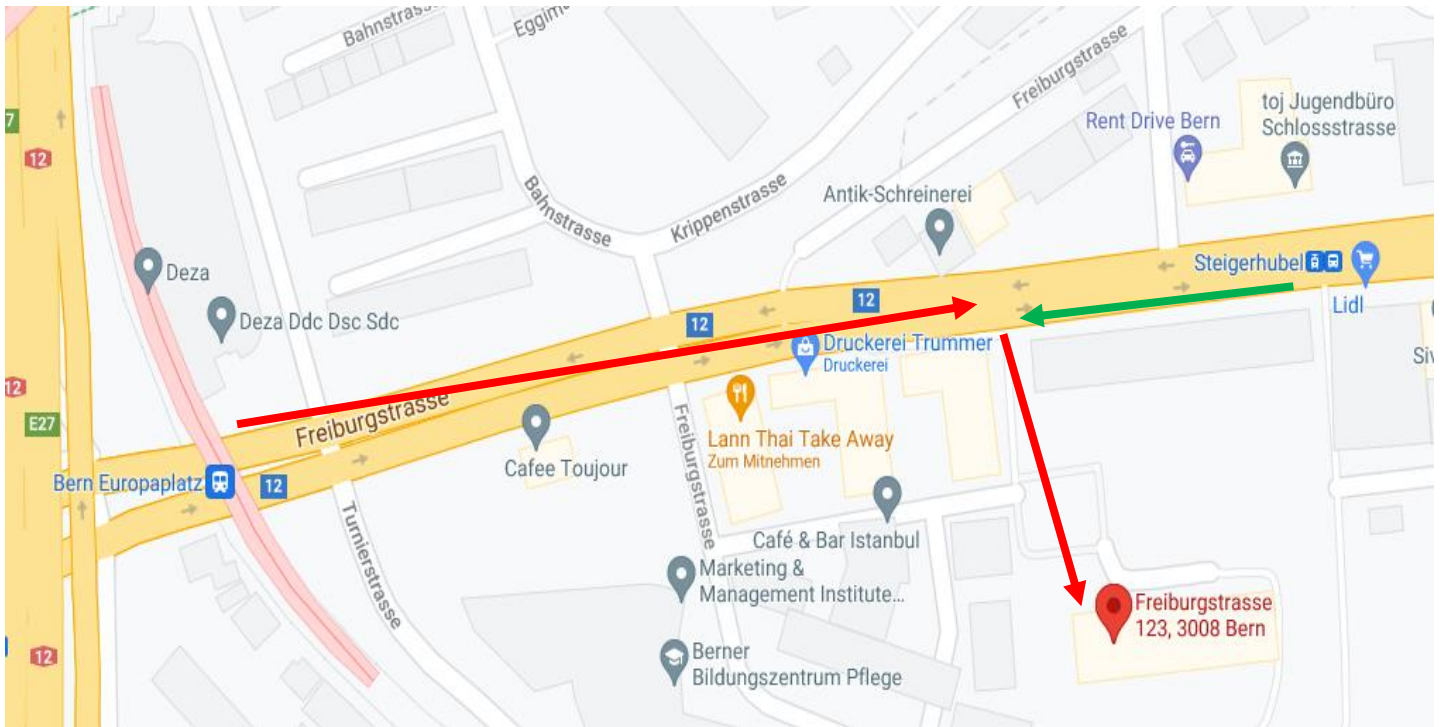

Situationsplan Freiburgstrasse

Adresse	Freiburgstrasse 123, 3008 Bern
Anreise per Tram →	Tram Nr. 7 oder 8 Richtung Bümpliz oder Brünnen- Westside, Haltestelle Steigerhubel
Anreise per Bahn →	S1 (Linie Freiburg-Bern-Thun) oder S2 (Linie Laupen-Bern-Langnau i. E.), S3/S31 (Linie Biel-Belp) S6 (Bern-Schwarzenburg) Haltestellen Europaplatz Nord und Süd
Parkplätze	Nein
Verpflegung	Küche vorhanden mit Mikrowellen, Geschirr/Besteck, Geschirrspülmaschine, Kühlschrank Einkaufsmöglichkeiten/Take aways